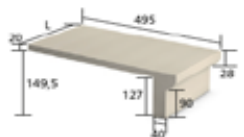

Appui de fenêtre

StoDeco Line - F

Profil d'appui de fenêtre en granulat Verolith avec tablette intégrée

09536-025	StoDeco Frame A 103 F 395mm Longueur 2400 mm	2 pièces par carton
09536-026	StoDeco Frame A 103 F 495mm Longueur 2400 mm	2 pièces par carton
09536-027	StoDeco Frame A 103 F 595mm Longueur 2400 mm	2 pièces par carton
09536-028	StoDeco Frame A 106 F 495mm Longueur 2400 mm	2 pièces par carton
09536-029	StoDeco Frame B 103 F 495mm Longueur 2400 mm	2 pièces par carton
09536-030	StoDeco Frame B 106 F 495mm Longueur 2400 mm	2 pièces par carton
09536-031	StoDeco Frame F 103 F 495mm Longueur 2400 mm	2 pièces par carton
09536-032	StoDeco Frame F 106 F 495mm Longueur 2400 mm	2 pièces par carton
09536-033	StoDeco Frame G 103 F 495mm Longueur 2400 mm	2 pièces par carton
09536-034	StoDeco Frame G 106 F 495mm Longueur 2400 mm	2 pièces par carton
09536-035	StoDeco Frame H 103 F 495mm Longueur 2400 mm	2 pièces par carton
09536-036	StoDeco Frame H 106 F 495mm Longueur 2400 mm	2 pièces par carton

Type G 103 F

Type G 106 F

Type H 103 F

Type H 106 F