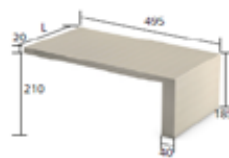

Appui de fenêtre

StoDeco Line - F

Profil d'appui de fenêtre en granulat Verolith avec tablette intégrée

09536-025	StoDeco Frame A 103 F 395mm Longueur 2400 mm	2 pièces par carton
09536-026	StoDeco Frame A 103 F 495mm Longueur 2400 mm	2 pièces par carton
09536-027	StoDeco Frame A 103 F 595mm Longueur 2400 mm	2 pièces par carton
09536-028	StoDeco Frame A 106 F 495mm Longueur 2400 mm	2 pièces par carton
09536-029	StoDeco Frame B 103 F 495mm Longueur 2400 mm	2 pièces par carton
09536-030	StoDeco Frame B 106 F 495mm Longueur 2400 mm	2 pièces par carton
09536-031	StoDeco Frame F 103 F 495mm Longueur 2400 mm	2 pièces par carton
09536-032	StoDeco Frame F 106 F 495mm Longueur 2400 mm	2 pièces par carton
09536-033	StoDeco Frame G 103 F 495mm Longueur 2400 mm	2 pièces par carton
09536-034	StoDeco Frame G 106 F 495mm Longueur 2400 mm	2 pièces par carton
09536-035	StoDeco Frame H 103 F 495mm Longueur 2400 mm	2 pièces par carton
09536-036	StoDeco Frame H 106 F 495mm Longueur 2400 mm	2 pièces par carton

Type A 106 F

Type G 103 F

Type G 106 F

Type H 103 F

Type H 106 F