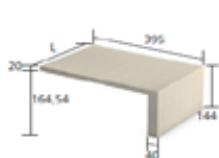

09536-025	StoDeco Frame A 103 F 395mm Longueur 2400 mm	2 pièces par carton
09536-026	StoDeco Frame A 103 F 495mm Longueur 2400 mm	2 pièces par carton
09536-027	StoDeco Frame A 103 F 595mm Longueur 2400 mm	2 pièces par carton
09536-028	StoDeco Frame A 106 F 495mm Longueur 2400 mm	2 pièces par carton
09536-029	StoDeco Frame B 103 F 495mm Longueur 2400 mm	2 pièces par carton
09536-030	StoDeco Frame B 106 F 495mm Longueur 2400 mm	2 pièces par carton
09536-031	StoDeco Frame F 103 F 495mm Longueur 2400 mm	2 pièces par carton
09536-032	StoDeco Frame F 106 F 495mm Longueur 2400 mm	2 pièces par carton
09536-033	StoDeco Frame G 103 F 495mm Longueur 2400 mm	2 pièces par carton
09536-034	StoDeco Frame G 106 F 495mm Longueur 2400 mm	2 pièces par carton
09536-035	StoDeco Frame H 103 F 495mm Longueur 2400 mm	2 pièces par carton
09536-036	StoDeco Frame H 106 F 495mm Longueur 2400 mm	2 pièces par carton