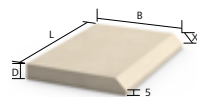

Type F - Biseau 45°