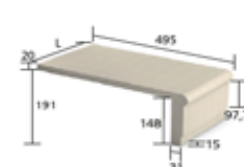

09536-025	StoDeco Frame A 103 F 395mm Longueur 2400 mm	2 pièces par carton
09536-026	StoDeco Frame A 103 F 495mm Longueur 2400 mm	2 pièces par carton
09536-027	StoDeco Frame A 103 F 595mm Longueur 2400 mm	2 pièces par carton
09536-028	StoDeco Frame A 106 F 495mm Longueur 2400 mm	2 pièces par carton
09536-029	StoDeco Frame B 103 F 495mm Longueur 2400 mm	2 pièces par carton
09536-030	StoDeco Frame B 106 F 495mm Longueur 2400 mm	2 pièces par carton
09536-031	StoDeco Frame F 103 F 495mm Longueur 2400 mm	2 pièces par carton
09536-032	StoDeco Frame F 106 F 495mm Longueur 2400 mm	2 pièces par carton
09536-033	StoDeco Frame G 103 F 495mm Longueur 2400 mm	2 pièces par carton
09536-034	StoDeco Frame G 106 F 495mm Longueur 2400 mm	2 pièces par carton
09536-035	StoDeco Frame H 103 F 495mm Longueur 2400 mm	2 pièces par carton
09536-036	StoDeco Frame H 106 F 495mm Longueur 2400 mm	2 pièces par carton

Type A 103 F

Type A 103 F

Type A 103 F

Type A 106 F

Type B 103 F

Type B 106 F

Type F 103 F

Type F 106 F