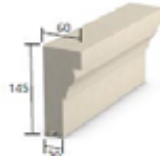

Nez d'appui et bandeau filant

StoDeco Line F

Prolongation d'appui de fenêtre / bandeau en granulat Verolith