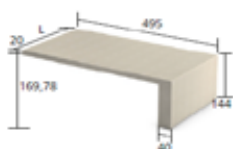

Appui de fenêtre

StoDeco Line - F

Profil d'appui de fenêtre en granulat Verolith avec tablette intégrée

09536-025	StoDeco Frame A 103 F 395mm Longueur 2400 mm	2 pièces par carton
09536-026	StoDeco Frame A 103 F 495mm Longueur 2400 mm	2 pièces par carton
09536-027	StoDeco Frame A 103 F 595mm Longueur 2400 mm	2 pièces par carton
09536-028	StoDeco Frame A 106 F 495mm Longueur 2400 mm	2 pièces par carton
09536-029	StoDeco Frame B 103 F 495mm Longueur 2400 mm	2 pièces par carton
09536-030	StoDeco Frame B 106 F 495mm Longueur 2400 mm	2 pièces par carton
09536-031	StoDeco Frame F 103 F 495mm Longueur 2400 mm	2 pièces par carton
09536-032	StoDeco Frame F 106 F 495mm Longueur 2400 mm	2 pièces par carton
09536-033	StoDeco Frame G 103 F 495mm Longueur 2400 mm	2 pièces par carton
09536-034	StoDeco Frame G 106 F 495mm Longueur 2400 mm	2 pièces par carton
09536-035	StoDeco Frame H 103 F 495mm Longueur 2400 mm	2 pièces par carton
09536-036	StoDeco Frame H 106 F 495mm Longueur 2400 mm	2 pièces par carton

Type A 103 F

Type G 103 F

Type G 106 F

Type H 103 F

Type H 106 F