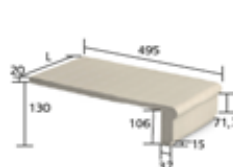

09536-025	StoDeco Frame A 103 F 395mm Longueur 2400 mm	2 pièces par carton
09536-026	StoDeco Frame A 103 F 495mm Longueur 2400 mm	2 pièces par carton
09536-027	StoDeco Frame A 103 F 595mm Longueur 2400 mm	2 pièces par carton
09536-028	StoDeco Frame A 106 F 495mm Longueur 2400 mm	2 pièces par carton
09536-029	StoDeco Frame B 103 F 495mm Longueur 2400 mm	2 pièces par carton
09536-030	StoDeco Frame B 106 F 495mm Longueur 2400 mm	2 pièces par carton
09536-031	StoDeco Frame F 103 F 495mm Longueur 2400 mm	2 pièces par carton
09536-032	StoDeco Frame F 106 F 495mm Longueur 2400 mm	2 pièces par carton
09536-033	StoDeco Frame G 103 F 495mm Longueur 2400 mm	2 pièces par carton
09536-034	StoDeco Frame G 106 F 495mm Longueur 2400 mm	2 pièces par carton
09536-035	StoDeco Frame H 103 F 495mm Longueur 2400 mm	2 pièces par carton
09536-036	StoDeco Frame H 106 F 495mm Longueur 2400 mm	2 pièces par carton

Type A 103 F

Type A 103 F

Type A 103 F

Type A 106 F

Type B 103 F

Type B 106 F

Type F 103 F

Type F 106 F