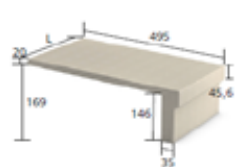

09536-025	StoDeco Frame A 103 F 395mm Longueur 2400 mm	2 pièces par carton
09536-026	StoDeco Frame A 103 F 495mm Longueur 2400 mm	2 pièces par carton
09536-027	StoDeco Frame A 103 F 595mm Longueur 2400 mm	2 pièces par carton
09536-028	StoDeco Frame A 106 F 495mm Longueur 2400 mm	2 pièces par carton
09536-029	StoDeco Frame B 103 F 495mm Longueur 2400 mm	2 pièces par carton
09536-030	StoDeco Frame B 106 F 495mm Longueur 2400 mm	2 pièces par carton
09536-031	StoDeco Frame F 103 F 495mm Longueur 2400 mm	2 pièces par carton
09536-032	StoDeco Frame F 106 F 495mm Longueur 2400 mm	2 pièces par carton
09536-033	StoDeco Frame G 103 F 495mm Longueur 2400 mm	2 pièces par carton
09536-034	StoDeco Frame G 106 F 495mm Longueur 2400 mm	2 pièces par carton
09536-035	StoDeco Frame H 103 F 495mm Longueur 2400 mm	2 pièces par carton
09536-036	StoDeco Frame H 106 F 495mm Longueur 2400 mm	2 pièces par carton

Type A 103 F

Type A 103 F

Type A 103 F

Type A 106 F

Type B 103 F

Type B 106 F

Type F 103 F

Type F 106 F