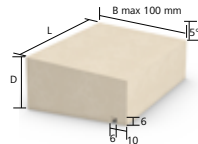

Type L - Larmier
et pente