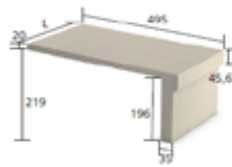

09536-025	StoDeco Frame A 103 F 395mm Longueur 2400 mm	2 pièces par carton
09536-026	StoDeco Frame A 103 F 495mm Longueur 2400 mm	2 pièces par carton
09536-027	StoDeco Frame A 103 F 595mm Longueur 2400 mm	2 pièces par carton
09536-028	StoDeco Frame A 106 F 495mm Longueur 2400 mm	2 pièces par carton
09536-029	StoDeco Frame B 103 F 495mm Longueur 2400 mm	2 pièces par carton
09536-030	StoDeco Frame B 106 F 495mm Longueur 2400 mm	2 pièces par carton
09536-031	StoDeco Frame F 103 F 495mm Longueur 2400 mm	2 pièces par carton
09536-032	StoDeco Frame F 106 F 495mm Longueur 2400 mm	2 pièces par carton
09536-033	StoDeco Frame G 103 F 495mm Longueur 2400 mm	2 pièces par carton
09536-034	StoDeco Frame G 106 F 495mm Longueur 2400 mm	2 pièces par carton
09536-035	StoDeco Frame H 103 F 495mm Longueur 2400 mm	2 pièces par carton
09536-036	StoDeco Frame H 106 F 495mm Longueur 2400 mm	2 pièces par carton

Type A 103 F

Type A 103 F

Type A 103 F

Type A 106 F

Type B 103 F

Type B 106 F

Type F 103 F

Type F 106 F