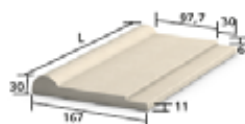

Type A 103

Type B 103

Type F 103

Type G 103

Type H 103

Type A 106

Type B 106

Type F 106

Type G 106

Type H 106

Encadrement de fenêtre

StoDeco Line D

Profil d'encadrement en Verolith

03804-009	StoDeco Line D Type DA 30 x 115 x 1200 mm	2 pièces par carton
03804-011	StoDeco Line D Type DA 30 x 115 x 2400 mm	2 pièces par carton
03808-009	StoDeco Line D Type DB 40 x 145 x 1200 mm	2 pièces par carton
03808-011	StoDeco Line D Type DB 40 x 145 x 2400 mm	2 pièces par carton
03812-009	StoDeco Line D Type DC 25 x 128 x 1200 mm	2 pièces par carton
03812-011	StoDeco Line D Type DC 25 x 128 x 2400 mm	2 pièces par carton
03816-009	StoDeco Line D Type DD 30 x 104 x 1200 mm	2 pièces par carton
03816-011	StoDeco Line D Type DD 30 x 104 x 2400 mm	2 pièces par carton
03820-009	StoDeco Line D Type DE 25 x 70 x 1200 mm	2 pièces par carton
03820-011	StoDeco Line D Type DE 25 x 70 x 2400 mm	2 pièces par carton
03824-009	StoDeco Line D Type DF 20 x 70 x 1200 mm	2 pièces par carton
03824-011	StoDeco Line D Type DF 20 x 70 x 2400 mm	2 pièces par carton
03828-009	StoDeco Line D Type DG 25 x 128 x 1200 mm	2 pièces par carton
03828-011	StoDeco Line D Type DG 25 x 128 x 2400 mm	2 pièces par carton