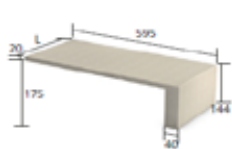

Appui de fenêtre

StoDeco Line - F

Profil d'appui de fenêtre en granulat Verolith avec tablette intégrée

09536-025	StoDeco Frame A 103 F 395mm Longueur 2400 mm	2 pièces par carton
09536-026	StoDeco Frame A 103 F 495mm Longueur 2400 mm	2 pièces par carton
09536-027	StoDeco Frame A 103 F 595mm Longueur 2400 mm	2 pièces par carton
09536-028	StoDeco Frame A 106 F 495mm Longueur 2400 mm	2 pièces par carton
09536-029	StoDeco Frame B 103 F 495mm Longueur 2400 mm	2 pièces par carton
09536-030	StoDeco Frame B 106 F 495mm Longueur 2400 mm	2 pièces par carton
09536-031	StoDeco Frame F 103 F 495mm Longueur 2400 mm	2 pièces par carton
09536-032	StoDeco Frame F 106 F 495mm Longueur 2400 mm	2 pièces par carton
09536-033	StoDeco Frame G 103 F 495mm Longueur 2400 mm	2 pièces par carton
09536-034	StoDeco Frame G 106 F 495mm Longueur 2400 mm	2 pièces par carton
09536-035	StoDeco Frame H 103 F 495mm Longueur 2400 mm	2 pièces par carton
09536-036	StoDeco Frame H 106 F 495mm Longueur 2400 mm	2 pièces par carton

Type A 103 F

Type G 103 F

Type G 106 F

Type H 103 F

Type H 106 F