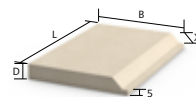

Type T - Trapèze